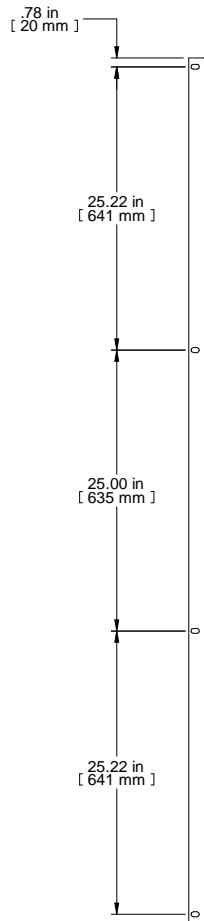

TOP VIEW

FRONT VIEW

R.S. VIEW

|   |
|---|
| <b>PART NUMBERS</b>   |
| C4PR2477TZPL   FINISH: ZINC PLATE   |
| <b>NOTES</b>  |
| 19" Panel Rails with 10-32 Tapped Holes (pair)  |
| Silkscreened U Markings   |
| See Hammond Website for More Information  |
| <b>Français</b>   |
| Pour tous les détails sur nos produits,<br>svp veuillez consulter notre site <a href="http://www.hammondmfg.com">www.hammondmfg.com</a><br>Data subject to change without notice. Isometric drawing not to scale.<br>Les données sont sujettes à changement sans préavis. |

PART NO.

C4PR2477TZPL